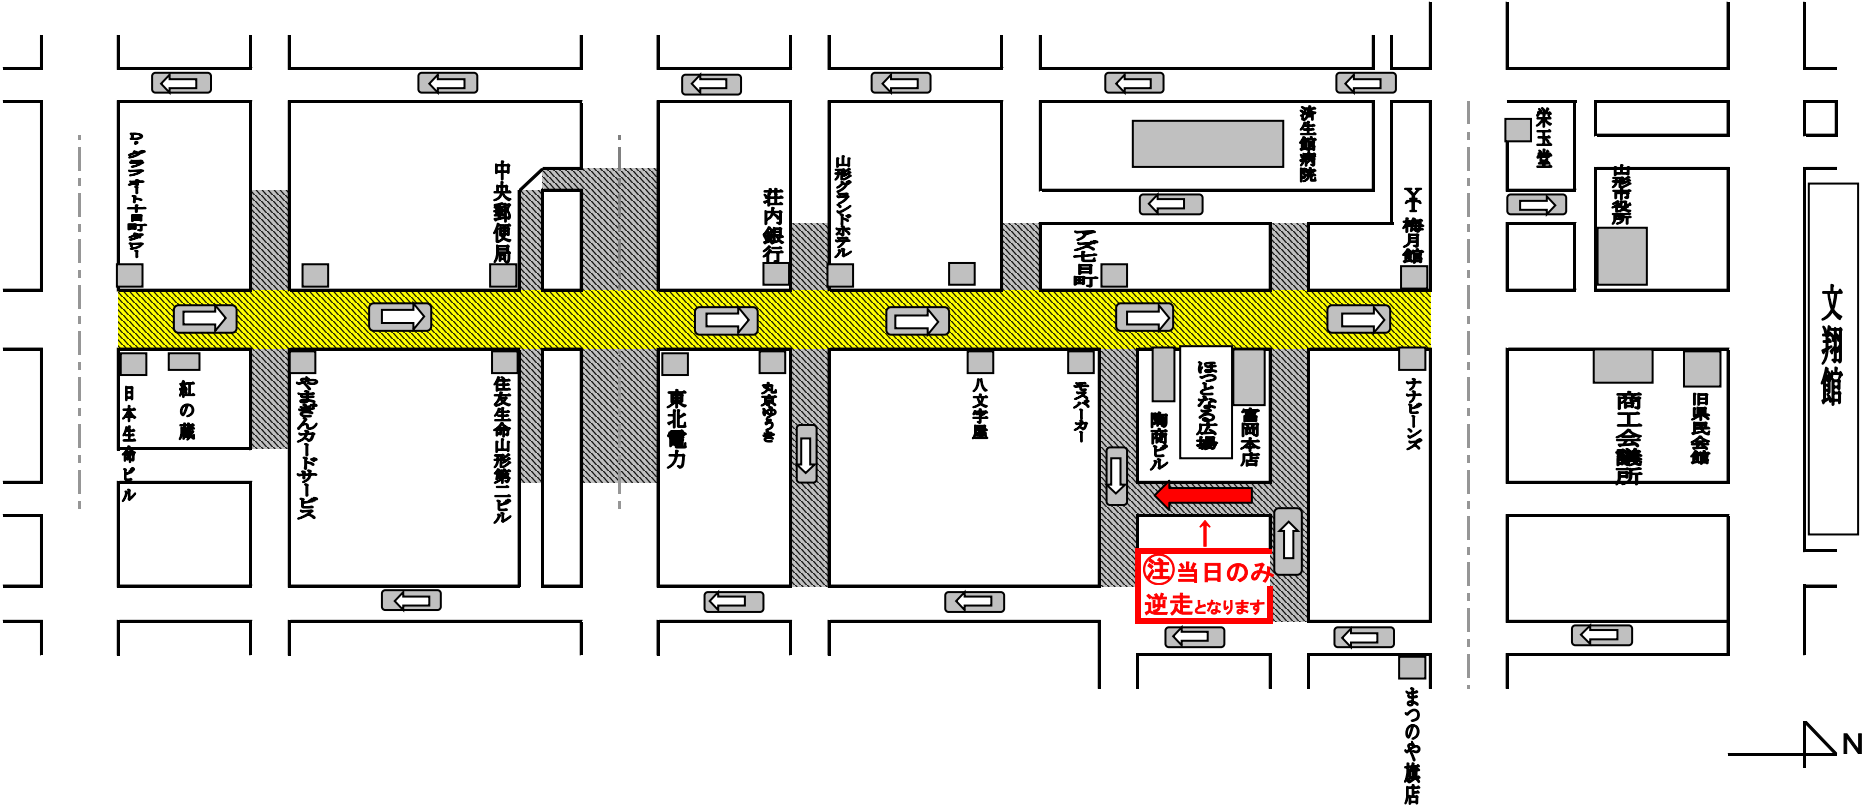

至 山形駅

花笠サマーフェスティバル・山形県観光物産市開催に伴う交通規制

交通規制日時 : 令和6年8月4日(日) 午前9時30分 ~ 午後8時30分

- ※  交通規制区間
- ※  完全通行止め区間