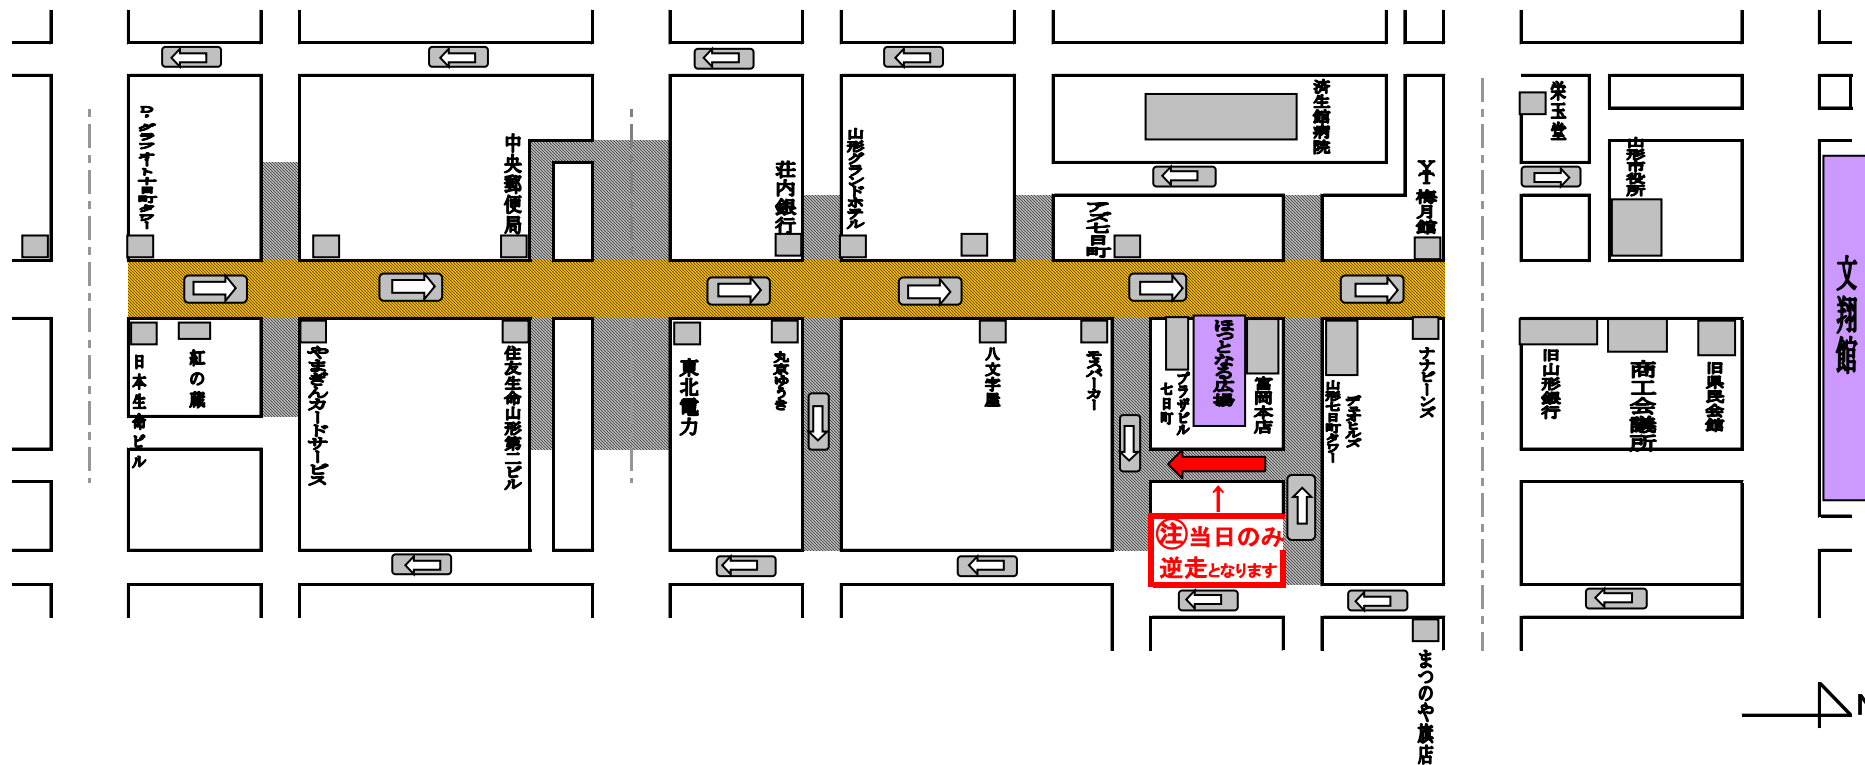

至 山形駅

山形市初市開催に伴う交通規制

交通規制日時 令和7年1月10日(金) 午前9時30分 から 午後6時30分

- ※  交通規制区間
- ※  完全通行止め区間